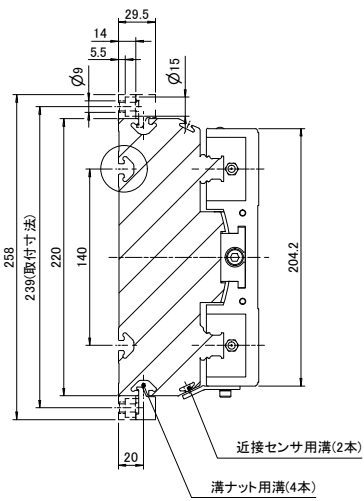

## 外形寸法図 (モータ組み付け位置 : RV ※1)

### 【A-A 断面】

### 【取付溝詳細】

※1 モータ組み付け位置は4方向から選べます。  
 ※2 アクセサリは全て別売です。