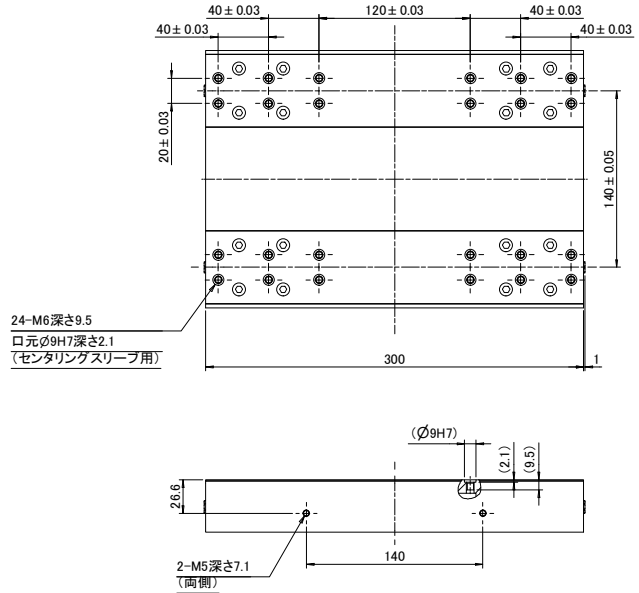

## 外形寸法図 (モータ組み付け位置 : RV ※1)

### 【A-A 断面】

### 【取付溝詳細】

※1 モータ組み付け位置は4方向から選べます。  
 ※2 アクセサリは全て別売です。