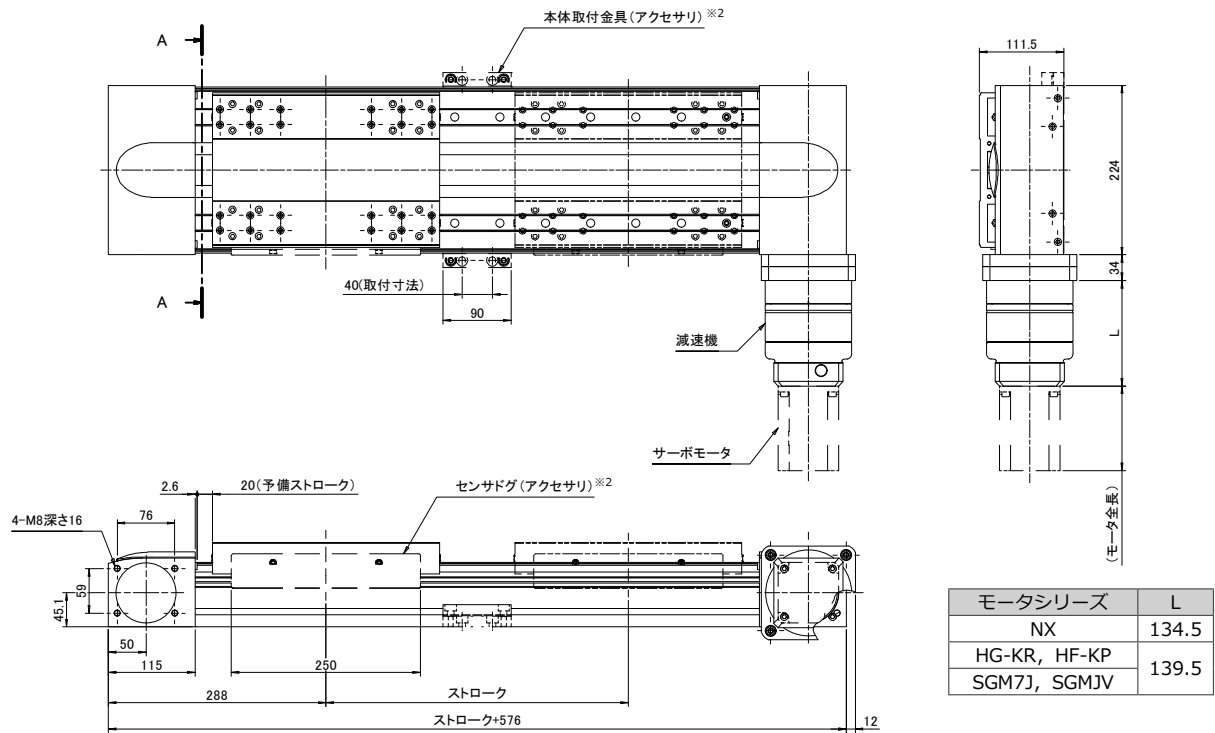

## 外形寸法図 (モータ組み付け位置 : RV ※1)

### 【A-A 断面】

### 【取付溝詳細】

※1 モータ組み付け位置は4方向から選べます。  
 ※2 アクセサリは全て別売です。