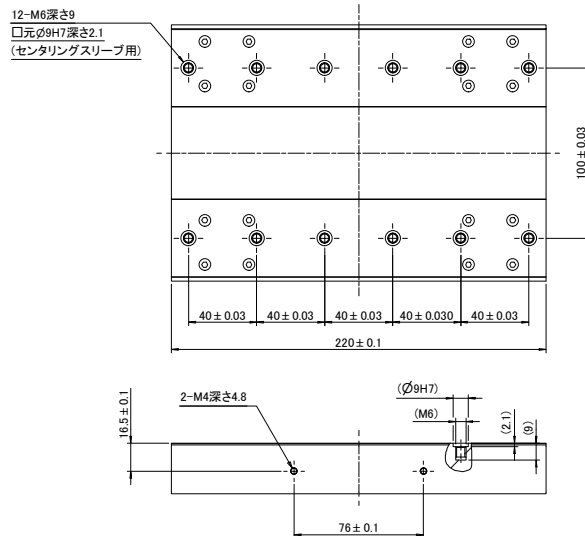

## 外形寸法図

モータシリーズ	L
AR, AZ	13
NX	
HG-KR, HF-KP	19
SGM7J, SGMJV	

※: [ ] 内寸法はストローク1377mm 以上

### 【ボールねじサポート付】

予備ストロークはアクチュエータのストロークやボールねじサポートの有無によって変わります。ストローク1377mm 以上でボールねじサポート付の場合の予備ストロークは下図を参照下さい。

### 【A-A 断面】

### 【底面取付溝詳細】