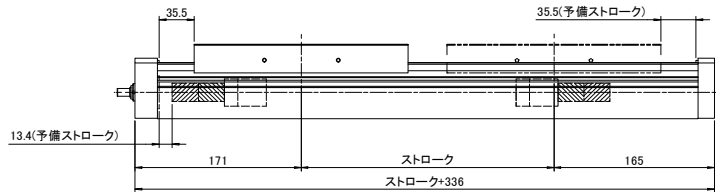

EGC-HD-160-BS

外形寸法図

モータシリーズ	L
AR, AZ	13
NX	
HG-KR, HF-KP	19
SGM7J, SGMJV	

※: [ ] 内寸法はストローク1377mm 以上

【ボールねじサポート付】

予備ストロークはアクチュエータのストロークやボールねじサポートの有無によって変わります。ストローク1377mm 以上でボールねじサポート付の場合の予備ストロークは下図を参照下さい。

【A-A 断面】

【テーブル詳細】

【底面取付溝詳細】

【側面取付溝詳細】

※1 アクセサリは全て別売です。