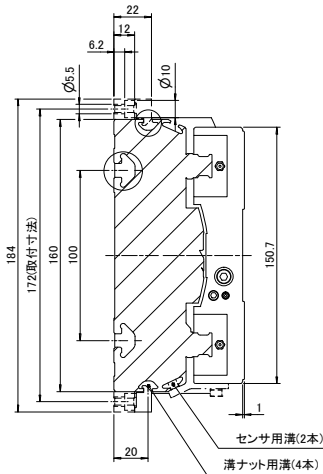

EGC-HD-160-BS

外形寸法図

モータシリーズ	L
AR, AZ	13
NX	
HG-KR, HF-KP	19
SGM7J, SGMJV	

※: [ ] 内寸法はストローク1377mm 以上

【ボールねじサポート付】

予備ストロークはアクチュエータのストロークやボールねじサポートの有無によって変わります。ストローク1377mm 以上でボールねじサポート付の場合の予備ストロークは下図を参照下さい。

【A-A 断面】

【テーブル詳細】

【底面取付溝詳細】

【側面取付溝詳細】

※1 アクセサリは全て別売です。