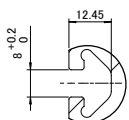

EGC-HD-160-BS

外形寸法図

モータシリーズ	L
AR, AZ	13
NX	
HG-KR, HF-KP	19
SGM7J, SGMJV	

※: [ ] 内寸法はストローク1377mm 以上

【ボールねじサポート付】

予備ストロークはアクチュエータのストロークやボールねじサポートの有無によって変わります。ストローク1377mm 以上でボールねじサポート付の場合の予備ストロークは下図を参照下さい。

【A-A 断面】

【テーブル詳細】

【底面取付溝詳細】

【側面取付溝詳細】

※1 アクセサリは全て別売です。