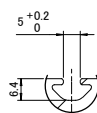

EGC-HD-160-BS

外形寸法図

モータシリーズ	L
AR, AZ	13
NX	
HG-KR, HF-KP	19
SGM7J, SGMJV	

※: [ ] 内寸法はストローク1377mm 以上

【ボールねじサポート付】

予備ストロークはアクチュエータのストロークやボールねじサポートの有無によって変わります。ストローク1377mm 以上でボールねじサポート付の場合の予備ストロークは下図を参照下さい。

【A-A 断面】

【テーブル詳細】

【底面取付溝詳細】

【側面取付溝詳細】

※1 アクセサリは全て別売です。