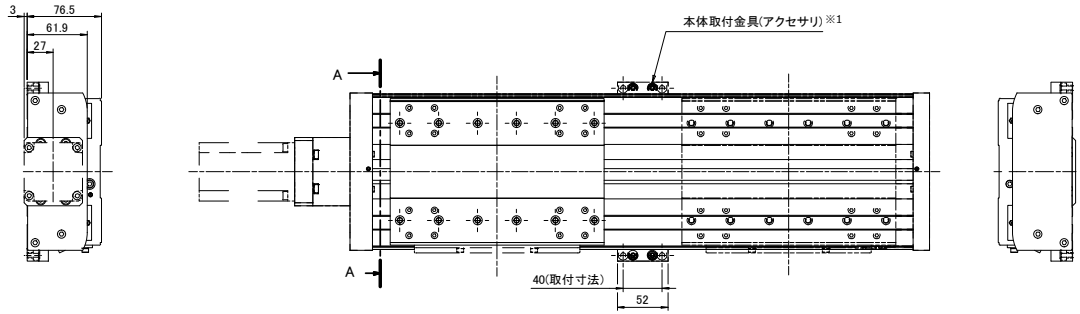

## 外形寸法図

モータシリーズ	L
AR, AZ	13
NX	
HG-KR, HF-KP	19
SGM7J, SGMJV	

※: [ ] 内寸法はストローク1377mm 以上