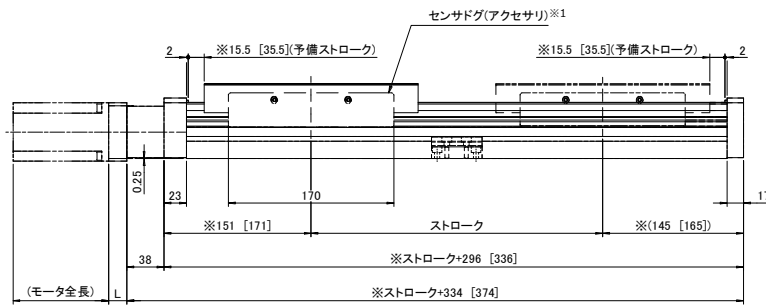

## 外形寸法図

モータシリーズ	L
AR, AZ	13
NX	
HG-KR, HF-KP	19
SGM7J, SGMJV	

※: [ ] 内寸法はストローク1377mm 以上