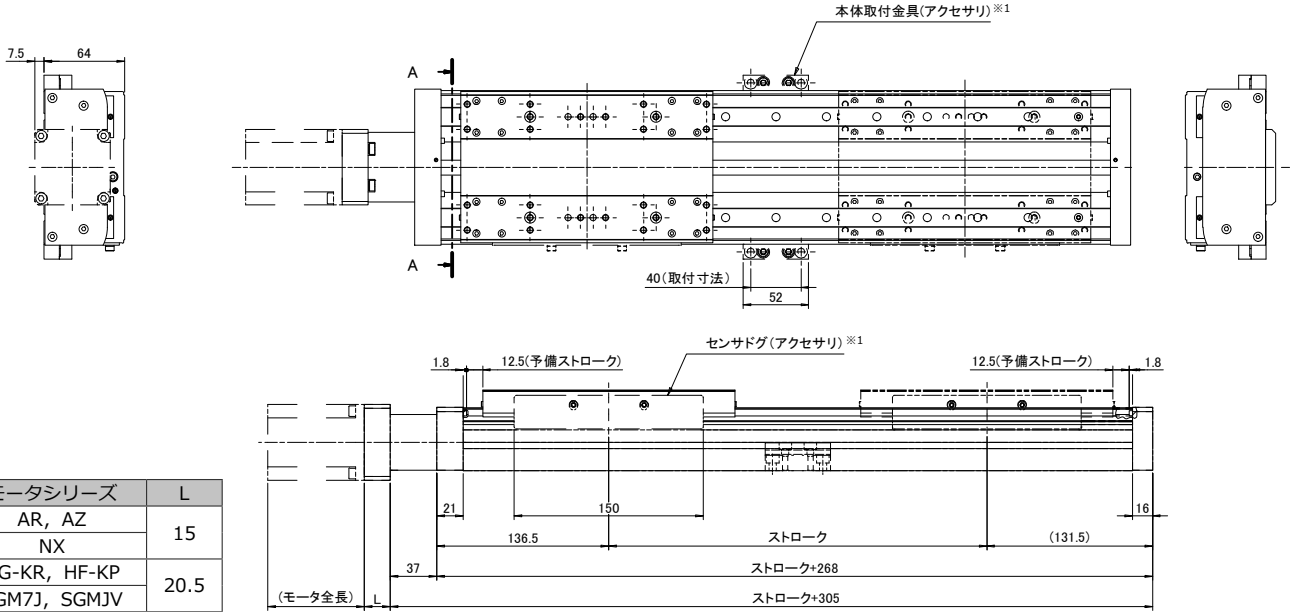

EGC-HD-125-BS

外形寸法図

【A-A 断面】

【テーブル詳細】

【取付溝詳細】

※1 アクセサリは全て別売です。