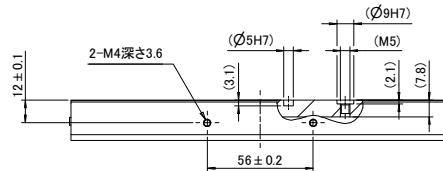

EGC-HD-125-BS

外形寸法図

【A-A 断面】

【テーブル詳細】

【取付溝詳細】

※1 アクセサリは全て別売です。