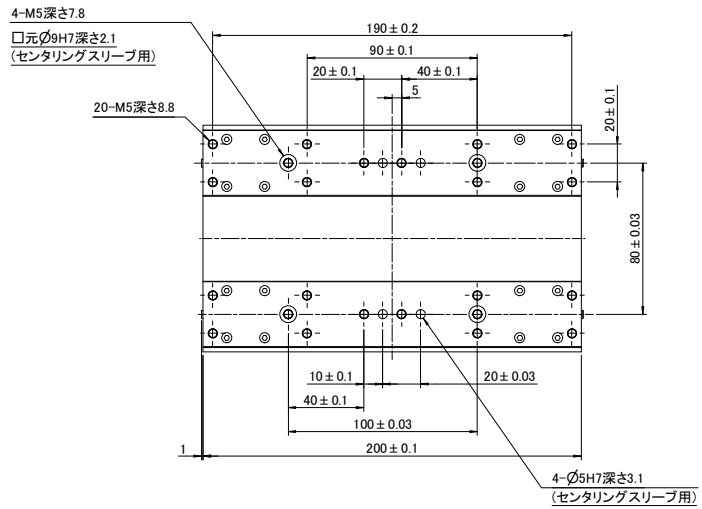

EGC-HD-125-BS

外形寸法図

【A-A 断面】

【テーブル詳細】

【取付溝詳細】

※1 アクセサリは全て別売です。