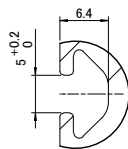

EGC-HD-125-BS

外形寸法図

【A-A 断面】

【テーブル詳細】

【取付溝詳細】

※1 アクセサリは全て別売です。