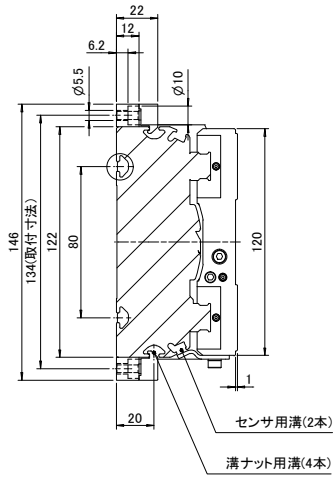

EGC-HD-125-BS

外形寸法図

【A-A 断面】

【テーブル詳細】

【取付溝詳細】

※1 アクセサリは全て別売です。