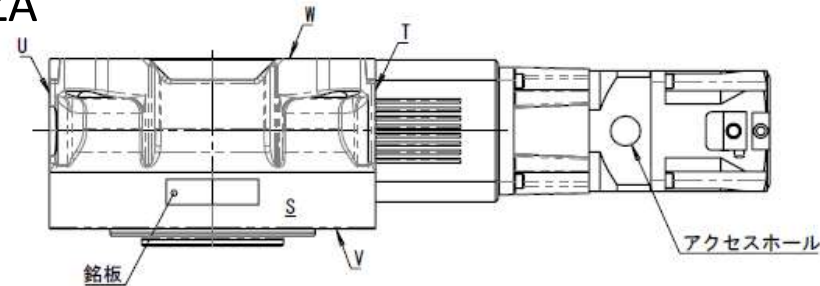

RGV100-072GT-AZA
 RGV100-120GT-AZA

※電磁ブレーキ付きの場合は
 モーターL寸+41.5mm

運転パターンによってはモーターや製品内部の発熱により、
 製品の温度が高くなる場合がありますので、
 60℃を超えないように送風等による冷却を行ってください。