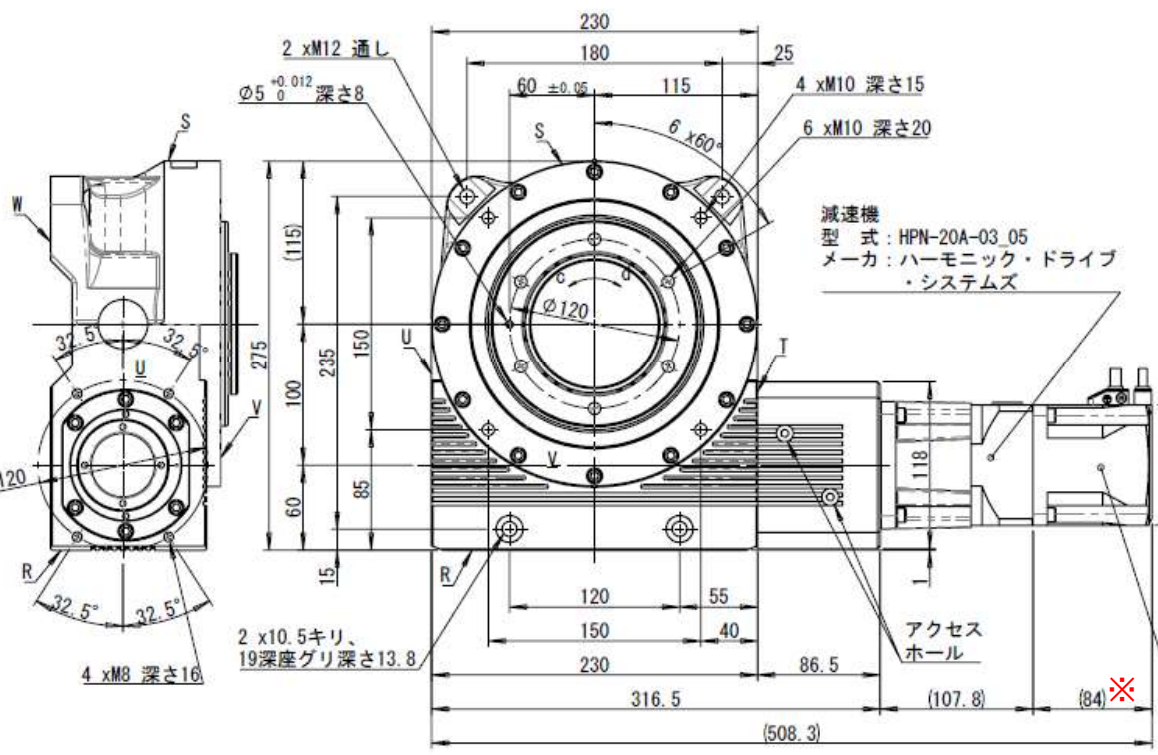

RGV100-072GT-AZA
 RGV100-120GT-AZA

※電磁ブレーキ付きの場合は
 モーターL寸+41.5mm

運転パターンによってはモーターや製品内部の発熱により、
 製品の温度が高くなる場合がありますので、
 60℃を超えないように送風等による冷却を行ってください。