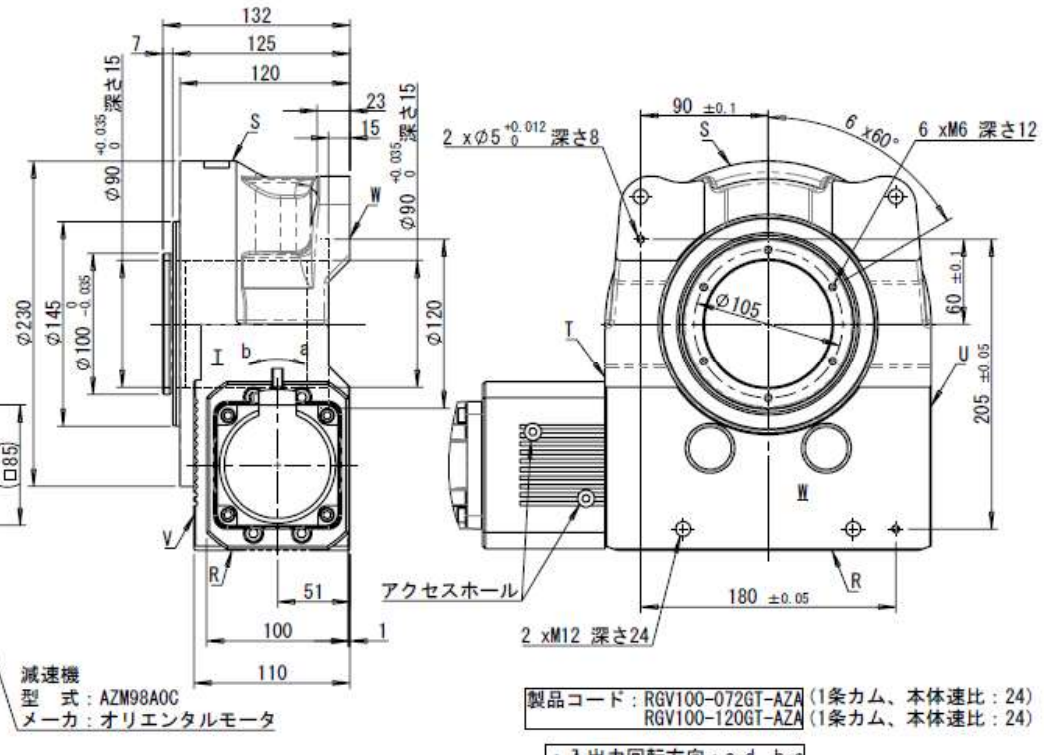

RGV100-072GT-AZA
 RGV100-120GT-AZA

※電磁ブレーキ付きの場合は
 モーターL寸+41.5mm

運転パターンによってはモーターや製品内部の発熱により、
 製品の温度が高くなる場合がありますので、
 60℃を超えないように送風等による冷却を行ってください。