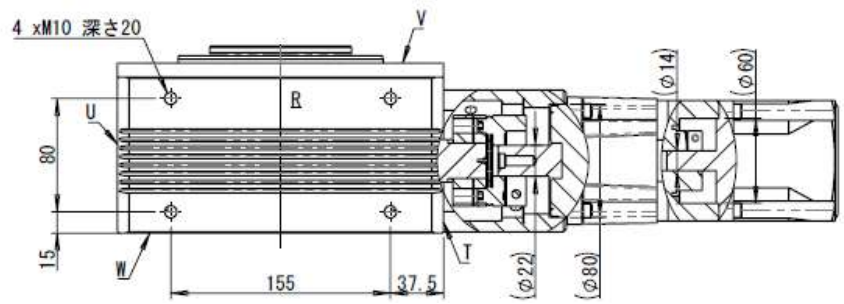

RGV100-072GT-AZA
 RGV100-120GT-AZA

※電磁ブレーキ付きの場合は
 モーターL寸+41.5mm

運転パターンによってはモーターや製品内部の発熱により、
 製品の温度が高くなる場合がありますので、
 60℃を超えないように送風等による冷却を行ってください。