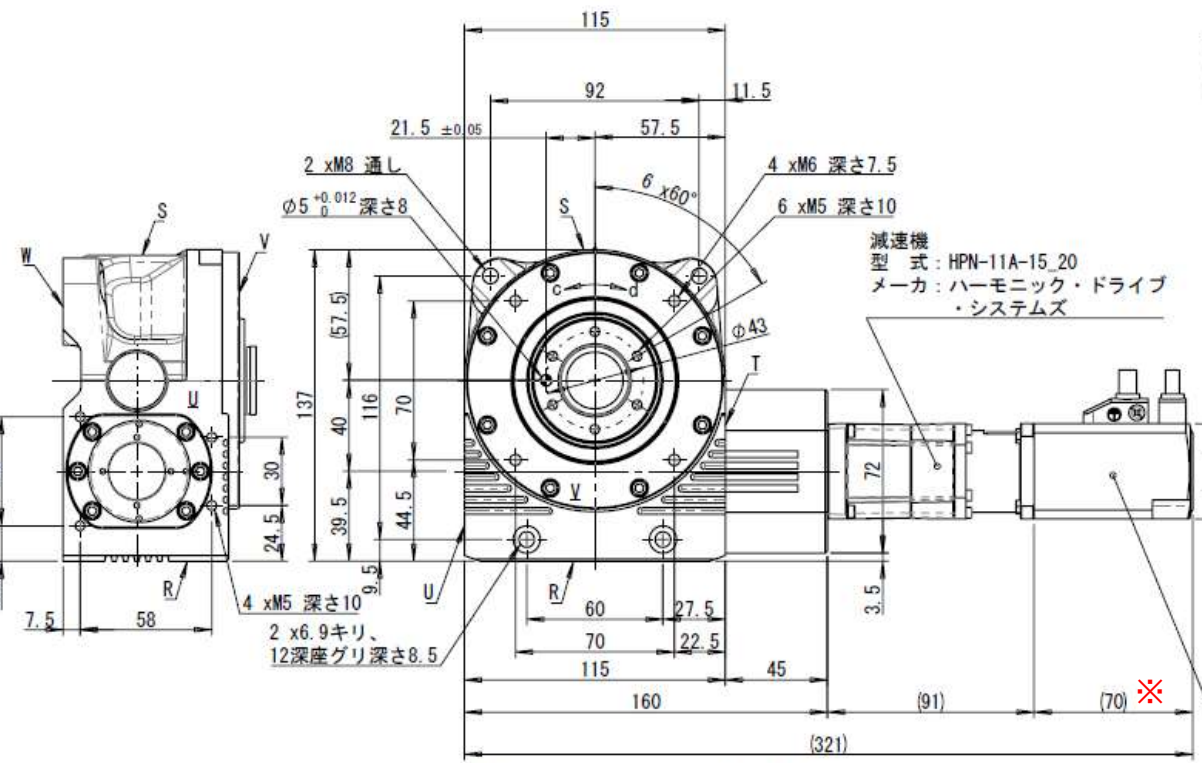

RGV040-225GT-AZA
 RGV040-300GT-AZA

※電磁ブレーキ付きの場合は
 モーターL寸+31mm

モーター
 型式: AZM46A0C
 メーカー: オリエンタルモータ

製品コード: RGV040-225GT-AZA (1条カム、本体速比: 15)
 RGV040-300GT-AZA (1条カム、本体速比: 15)

・入出力回転方向: a-d、b-c
 ・潤滑はグリスです。

運転パターンによってはモーターや製品内部の発熱により、製品の温度が高くなる場合がありますので、60℃を超えないように送風等による冷却を行ってください。