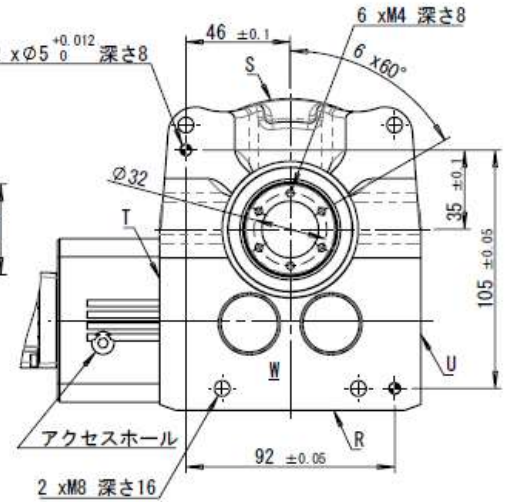

RGV040-225GT-AZA
 RGV040-300GT-AZA

※電磁ブレーキ付きの場合は
 モーターL寸+31mm

モーター
 型式: AZM46A0C
 メーカー: オリエンタルモータ

製品コード: RGV040-225GT-AZA (1条カム、本体速比: 15)
 RGV040-300GT-AZA (1条カム、本体速比: 15)

・入出力回転方向: a-d、b-c
 ・潤滑はグリスです。

運転パターンによってはモーターや製品内部の発熱により、製品の温度が高くなる場合がありますので、60℃を超えないように送風等による冷却を行ってください。