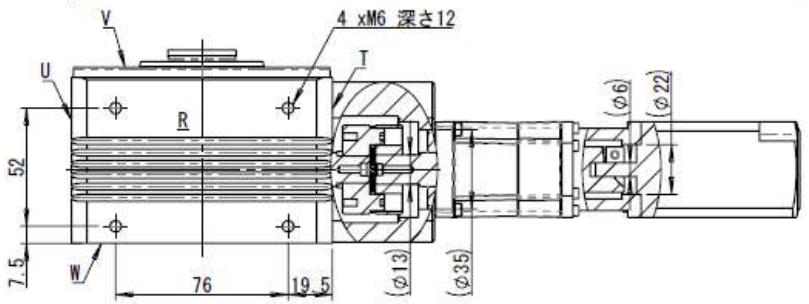

RGV040-225GT-AZA
 RGV040-300GT-AZA

※電磁ブレーキ付きの場合は
 モーターL寸+31mm

モーター
 型式: AZM46A0C
 メーカー: オリエンタルモータ

製品コード: RGV040-225GT-AZA (1条カム、本体速比: 15)
 RGV040-300GT-AZA (1条カム、本体速比: 15)

・入出力回転方向: a-d、b-c
 ・潤滑はグリスです。

運転パターンによってはモーターや製品内部の発熱により、製品の温度が高くなる場合がありますので、60℃を超えないように送風等による冷却を行ってください。