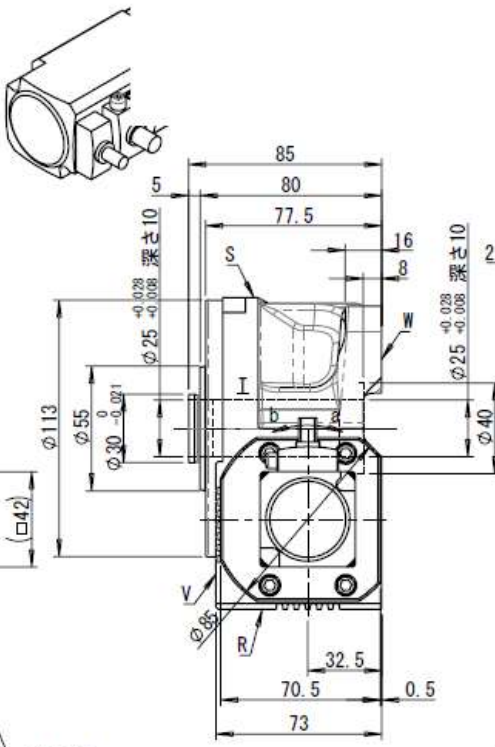

RGV040-225GT-AZA
 RGV040-300GT-AZA

※電磁ブレーキ付きの場合は
 モーターL寸+31mm

モーター
 型式: AZM46A0C
 メーカー: オリエンタルモータ

製品コード: RGV040-225GT-AZA (1条カム、本体速比: 15)
 RGV040-300GT-AZA (1条カム、本体速比: 15)

・入出力回転方向: a-d、b-c
 ・潤滑はグリスです。

運転パターンによってはモーターや製品内部の発熱により、製品の温度が高くなる場合がありますので、60℃を超えないように送風等による冷却を行ってください。