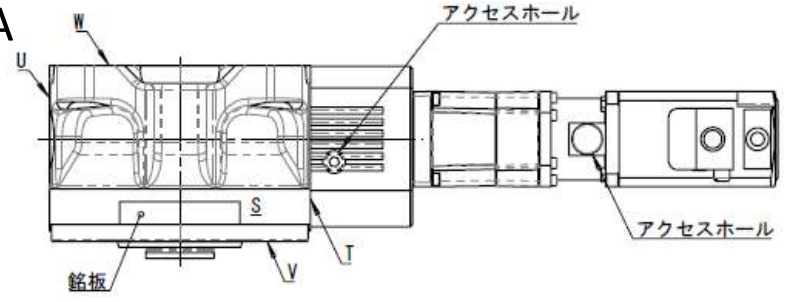

RGV040-225GT-AZA
 RGV040-300GT-AZA

※電磁ブレーキ付きの場合は
 モーターL寸+31mm

モーター
 型式: AZM46A0C
 メーカー: オリエンタルモータ

製品コード: RGV040-225GT-AZA (1条カム、本体速比: 15)
 RGV040-300GT-AZA (1条カム、本体速比: 15)

・入出力回転方向: a-d、b-c
 ・潤滑はグリスです。

運転パターンによってはモーターや製品内部の発熱により、製品の温度が高くなる場合がありますので、60℃を超えないように送風等による冷却を行ってください。