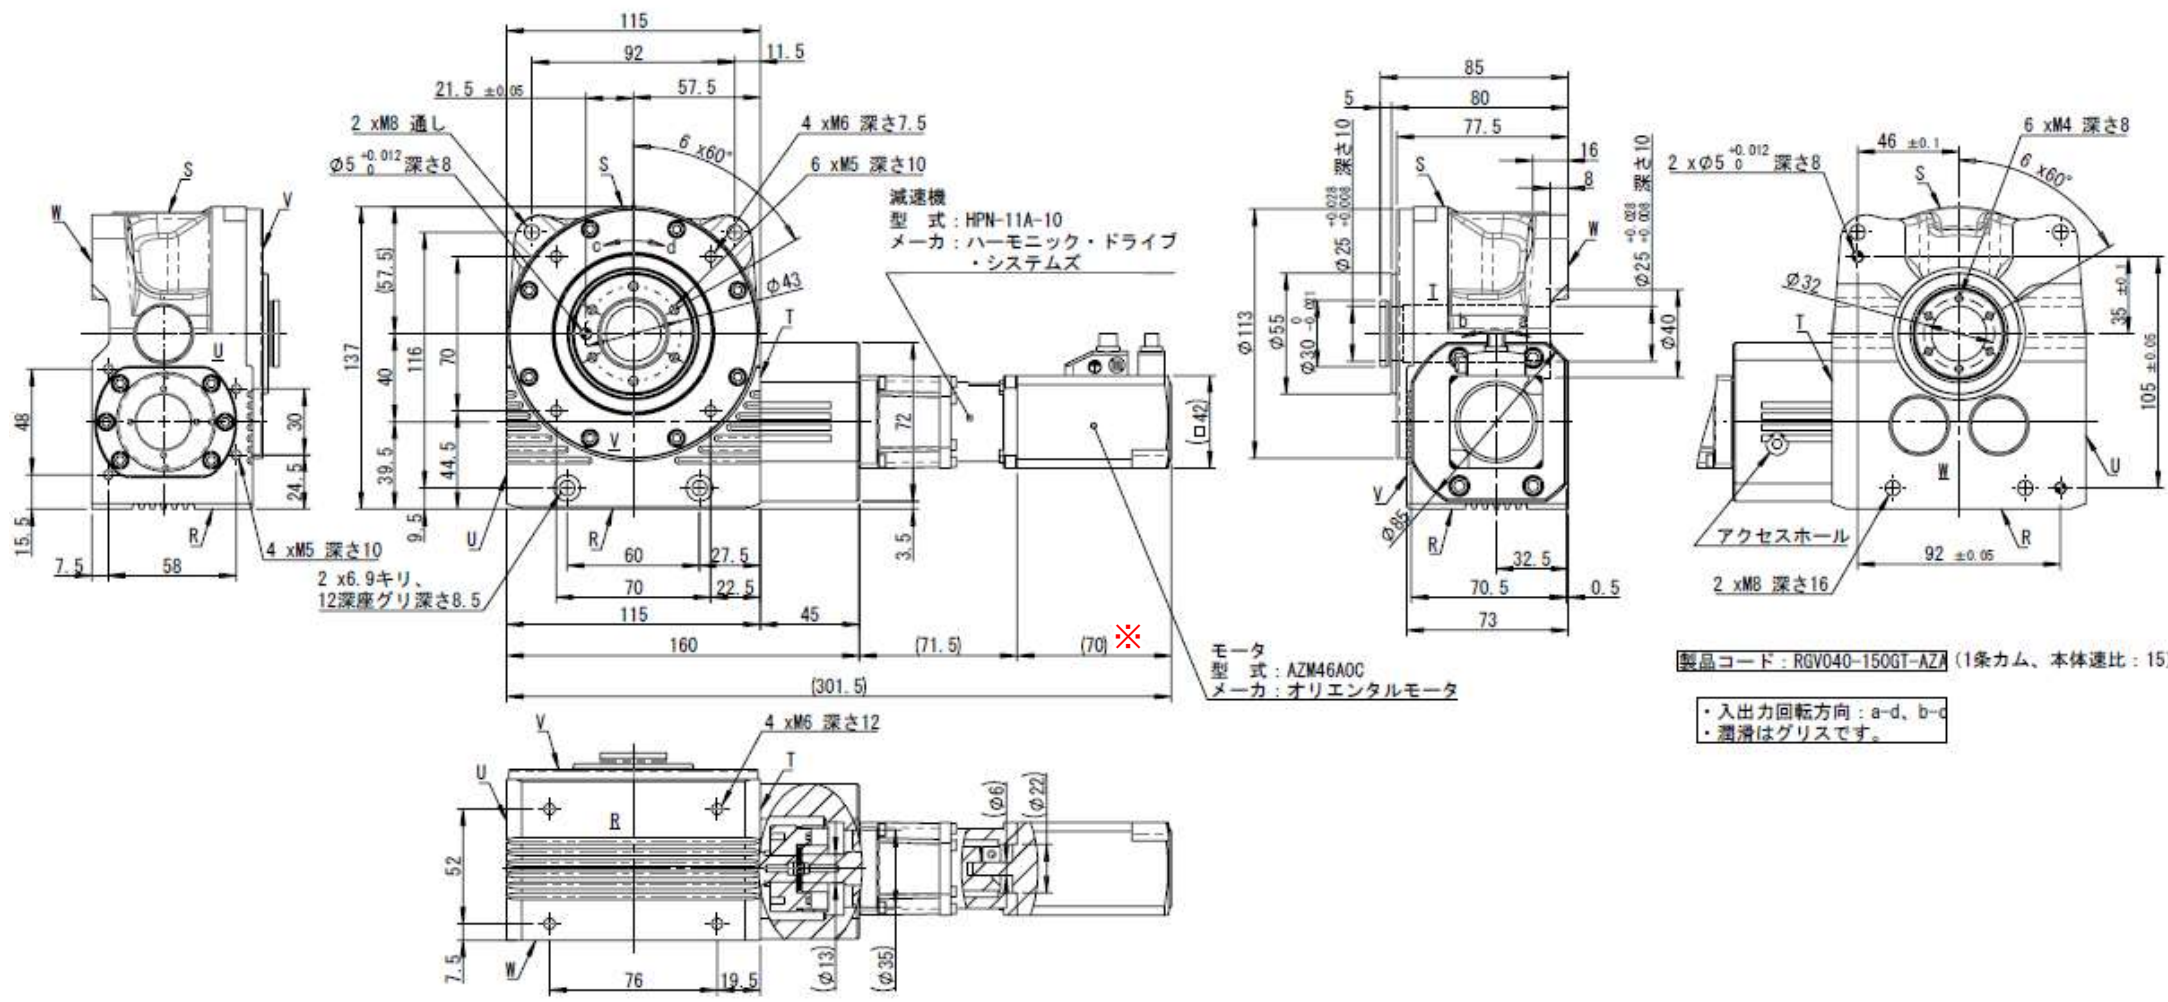

RGV040-150GT-AZA

※電磁ブレーキ付きの場合は
モーターL寸+31mm

製品コード: RGV040-150GT-AZA (1条カム、本体速比: 15)

・入出力回転方向: a-d, b-c
・潤滑はグリスです。