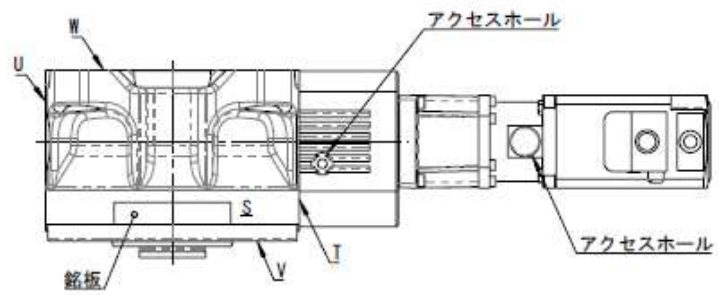

RGV040-150GT-AZA

※電磁ブレーキ付きの場合は
モーターL寸+31mm

製品コード: RGV040-150GT-AZA (1条カム、本体速比: 15)

・入出力回転方向: a-d, b-c
・潤滑はグリスです。